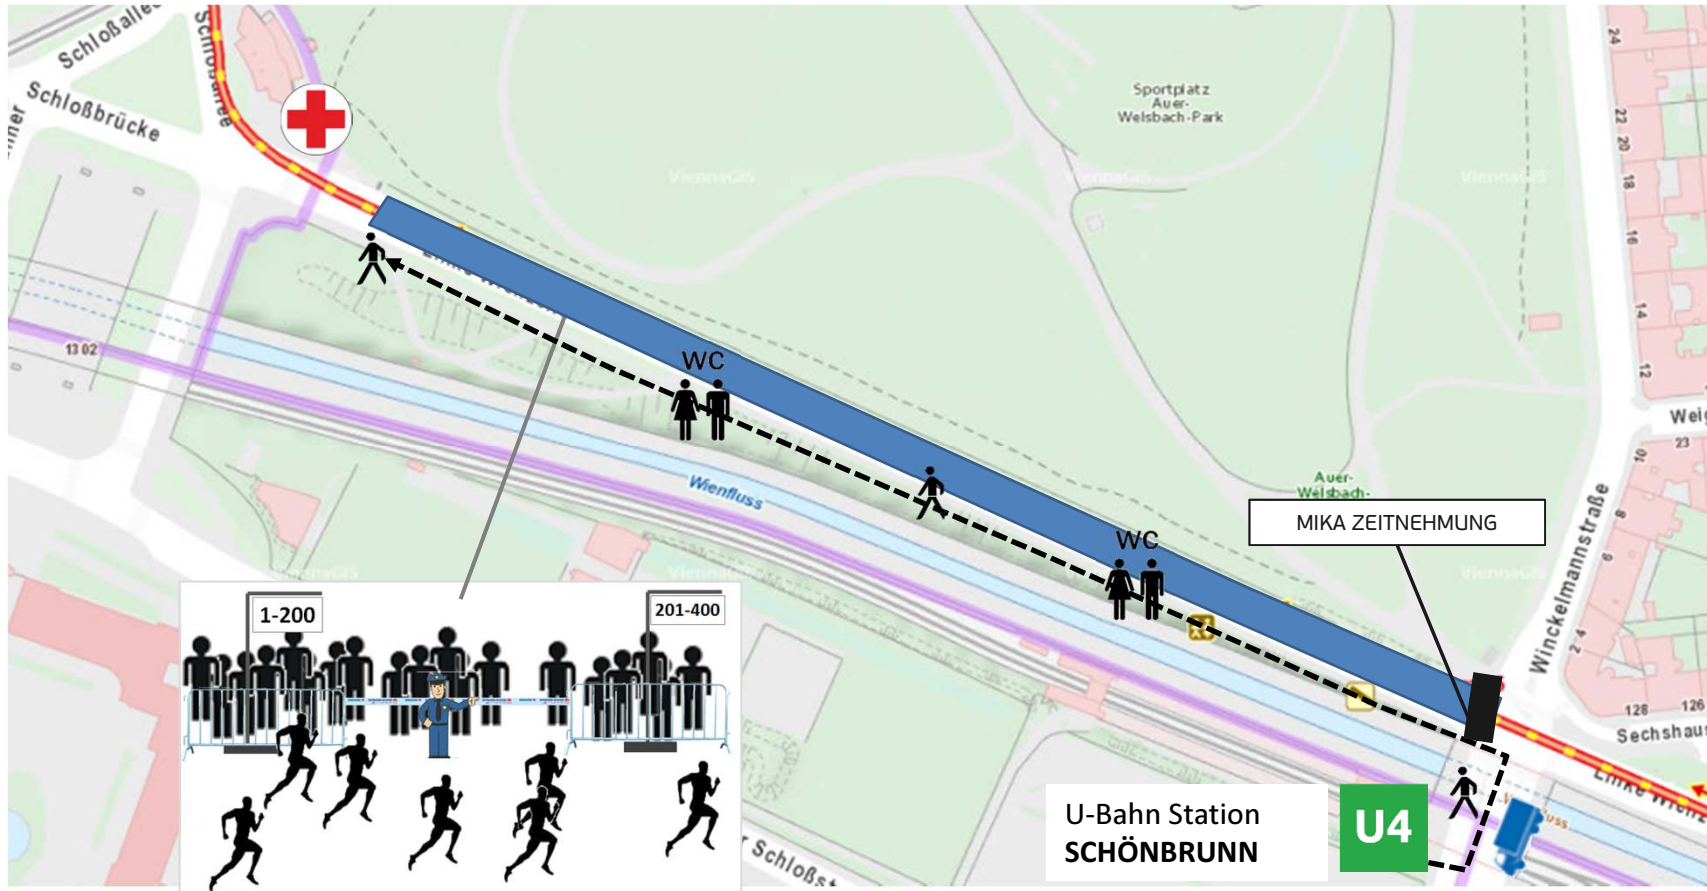

Staffel Übergabe Station 1 | KM 15,5

Relay Marathon Hand-over Area 1
Linke Wien Zeile / Schönbrunn

Laufstrecke mit Übergabebereichen
hand-over area alongside course

Verpflegung
nutrition